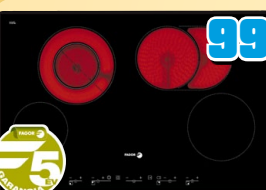

99.900 Ft

Mastercook

FAGOR

34.900 Ft

HIE-4GLS X
önálló
4 égős gázlap
front
kezelőszervek,
elektr.
szikragyújtás,
zománczott
főzőrácsok, inox

59.900 Ft

CHI-4GLS
önálló gázlap
4 égős, front
kezelőszervek,
öntöttvas főzőrács,
egykezes
szikragyújtó,
fekete
üvegfelület

MWB-17EG X Beépíthető mikrohullámú sütő
17 literes, grilles, digitális vezérlés, piros kijelző,
rozsdamentes belső tér, 5 fokozat,
700/1000W teljesítmény, inox

64.900 Ft

75.900 Ft

MWB-23EG X Beépíthető mikrohullámú sütő
23 literes, grilles, digitális vezérlés, piros kijelző,
rozsdamentes belső tér, 5 fokozat,
800/1200W teljesítmény, inox